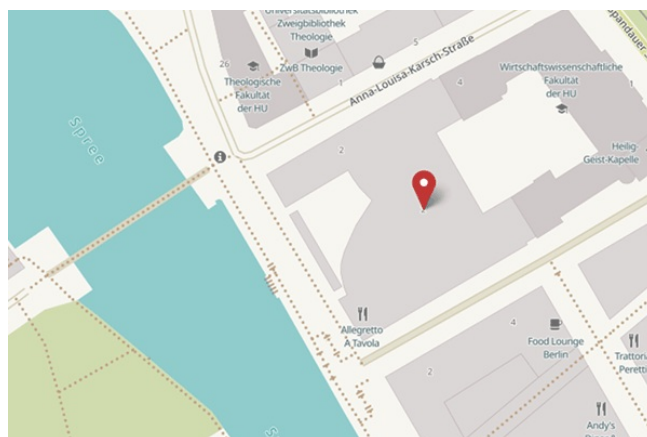

> [Route mittels Google Maps berechnen](#)

Anfahrt mit dem Auto

Autobahn A 100/111, Anschlussstelle Kurt-Schumacher-Platz, rechts abbiegen auf Kapweg, weiter auf Müllerstr., Chausseestr., Friedrichstr., links auf Oranienburger Str., Kleine Präsidentenstr., Burgstr., links Anna-Louisa-Karsch-Str.

Die Kanzlei befindet sich im SpreePalais am Dom. Parkmöglichkeiten in der Tiefgarage, Einfahrt durch die Anna-Louisa-Karsch-Straße.

Anfahrt mit öffentlichen Verkehrsmitteln

S-Bahn-Haltestelle Hackescher Markt.

U-Bahn-Haltestelle Alexanderplatz.

[Anfahrtsplan als PDF herunterladen](#)