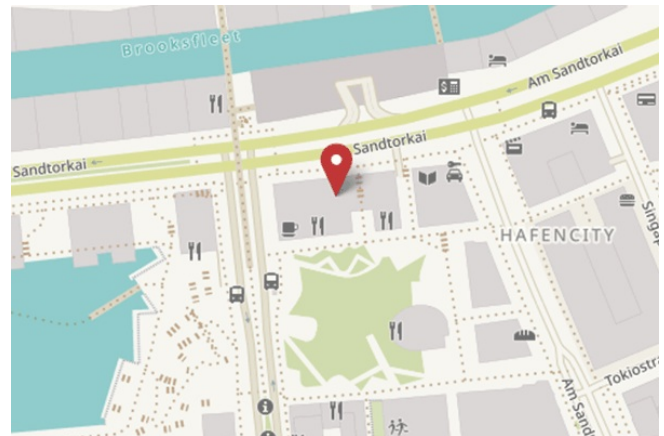

> [Route mittels Google Maps berechnen](#)

Anfahrt mit dem Auto

Von Süden aus Richtung Bremen/Hannover:

Sie kommen über die A1 Richtung Hamburg, dann A255 Richtung Hamburg-Centrum.

Nach den Elbbrücken fahren Sie rechts Richtung Hafencity über die Zweibrückenstraße, dann links auf die Umfahrung Versmannstraße.

Biegen Sie links in die Überseeallee, dann rechts in die Osakaallee und wieder links auf Am Sandtorkai.

Von Norden aus Richtung Kiel A7:

Nehmen Sie die Ausfahrt 26 Stellingen auf B4 Kieler Straße und folgen Sie der B4. Biegen Sie dabei links auf die Stresemannstraße und fahren Sie weiter bis Willy-Brandt-Straße.

Biegen Sie rechts in die Brandstwierte Richtung Hafencity und wieder rechts auf Am Sandtorkai.

Von Norden aus Richtung Lübeck:

Sie kommen über die A1 Richtung Hamburg und die A24 Richtung Hamburg-Centrum

Nehmen Sie die Ausfahrt Sievekingsallee und folgen Sie der Bürgerweide.

Biegen Sie leicht rechts auf die B4 Amsinckstraße und fahren Sie weiter bis Katharinenkirchhof (wird zu Bei den Mühren).

Biegen Sie links auf Auf dem Sande und wieder links auf Am Sandtorkai.